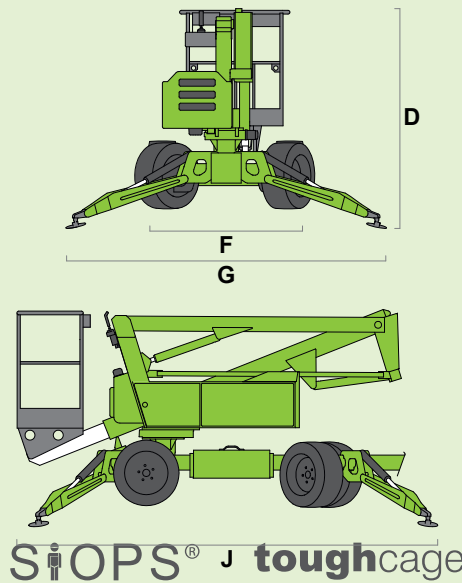

niftylift

SD120T 4x4

(A) 12.65m
42ft

(B) 10.65m
35ft

(C) 6.1m
20ft

200kg
440lbs

1.1m x 0.65m
3ft 7in x 2ft 2in

(D) 1.95m
6ft 5in

(F) 1.56m
5ft 1in

(G) 3.2m
10ft 6in

(J) 3.9m
12ft 10in

10km/h
6.2mph

3.9m
12ft 10in

45%
24°

2260kg
4980lbs

GANTIC