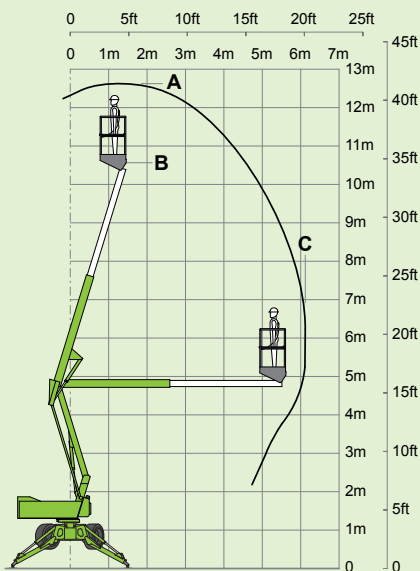

niftylift

SD120T 4x4

(A) 12.65m
42ft

(B) 10.65m
35ft

(C) 6.1m
20ft

200kg
440lbs

1.1m x 0.65m
3ft 7in x 2ft 2in

(D) 1.95m
6ft 5in

(F) 1.56m
5ft 1in

(G) 3.2m
10ft 6in

(J) 3.9m
12ft 10in

10km/h
6.2mph

3.9m
12ft 10in

45%
24°

2260kg
4980lbs

GANTIC